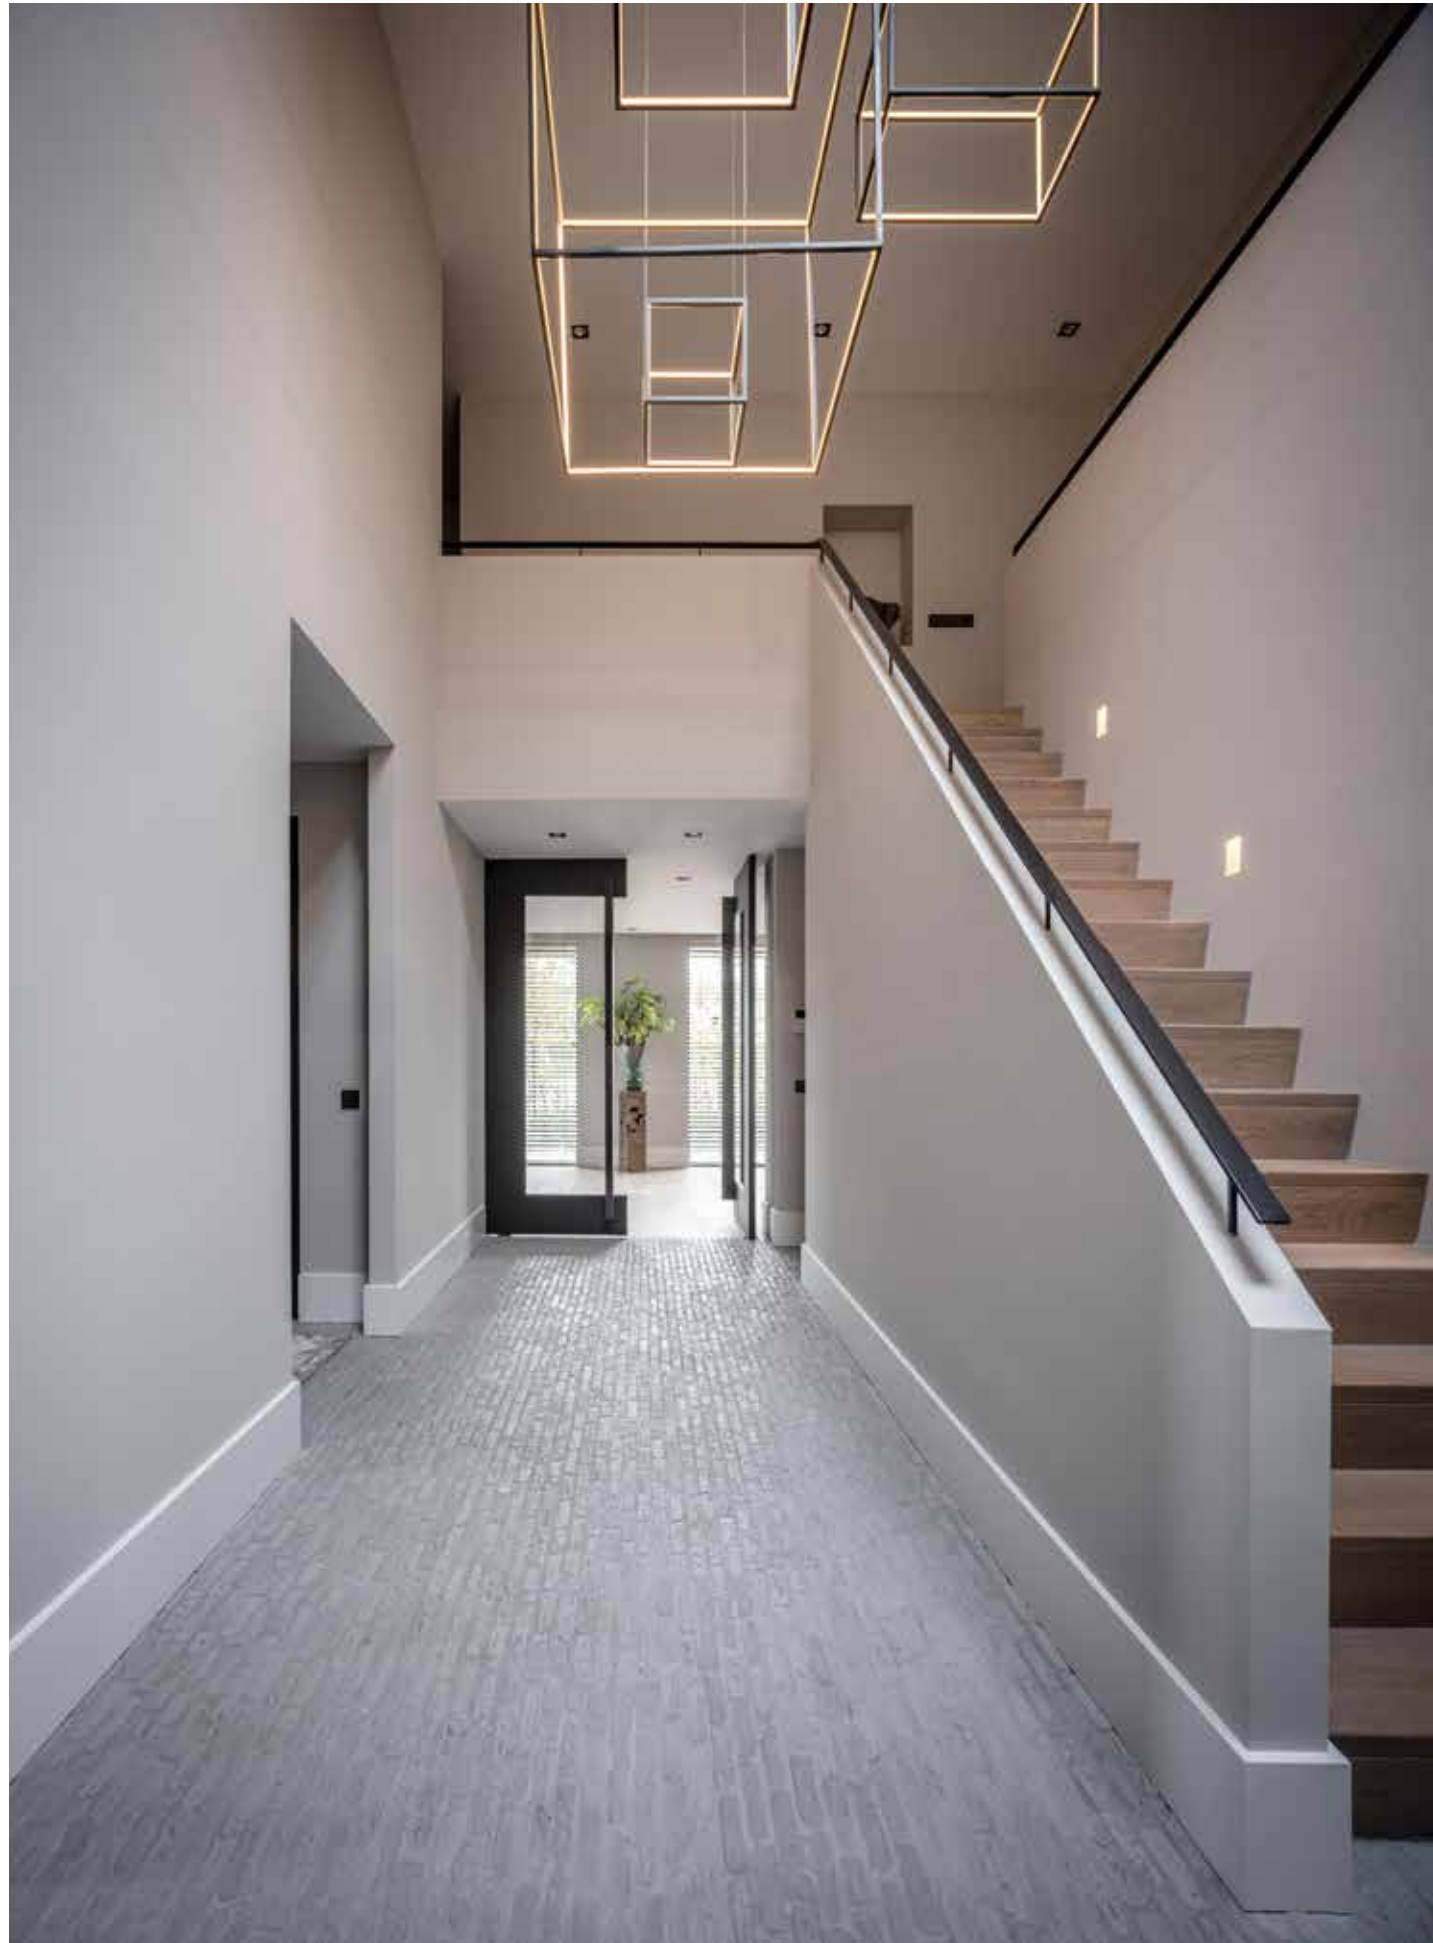

De Single Cube hanglampen van Maretti Lighting vormen een bijzonder pronkstuk in de entree.